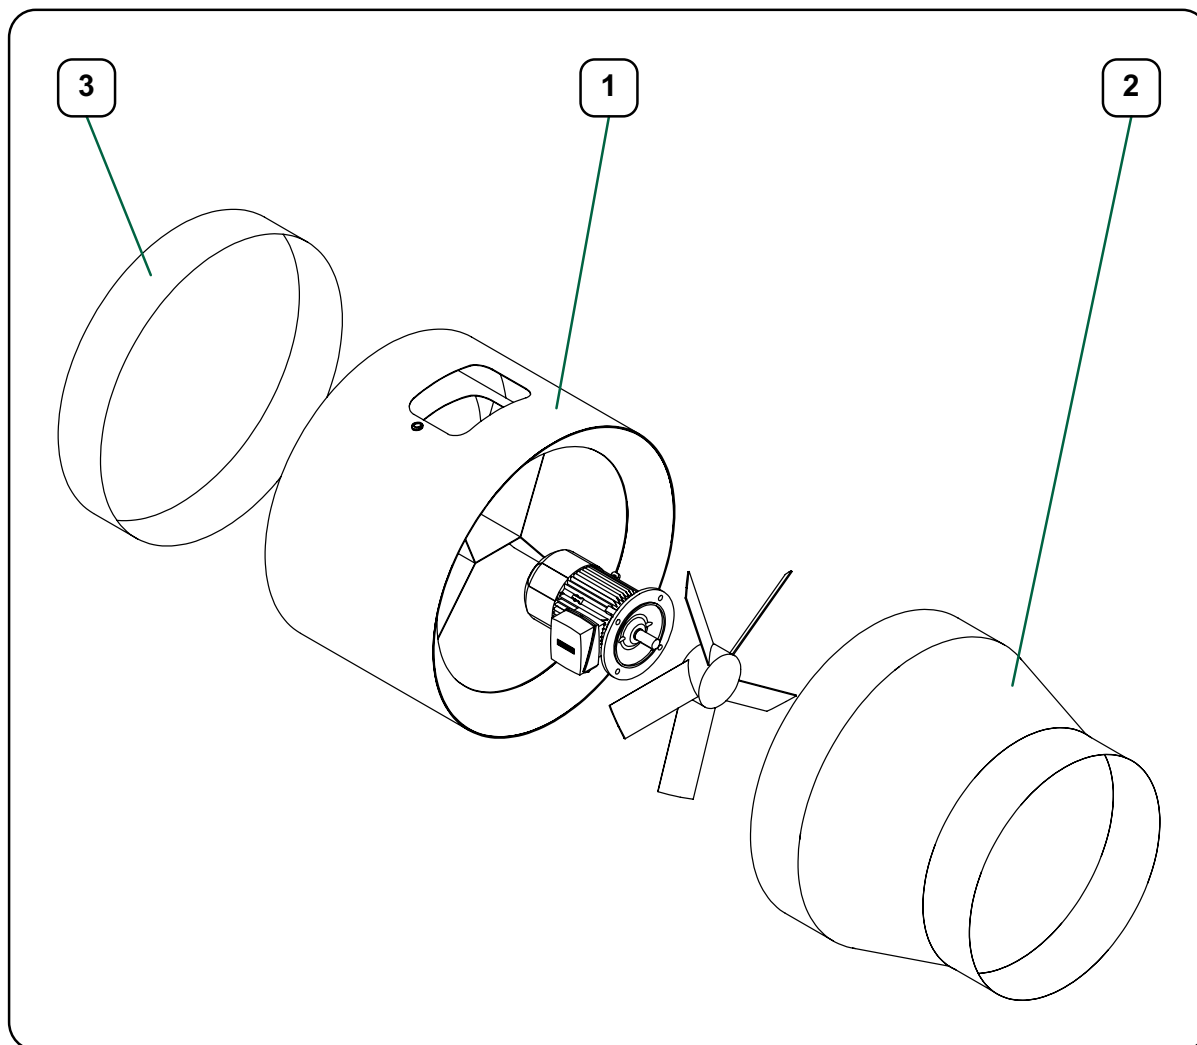

## **DÉSTRATIFICATEUR**

**Instructions d'installation**

**Traduction des instructions originales**

## 1.1 DÉSTRATIFICATEUR

Le produit est un ventilateur à installer à l'entrée de la gaine circulaire.  
Les principaux composants du produit sont décrits ci-dessous.

RÉFÉRENCE	DESCRIPTION	OBLIGATIONS DU CLIENT
1	Ventilateur	
2	Raccord	
3	Bouchon perforé	